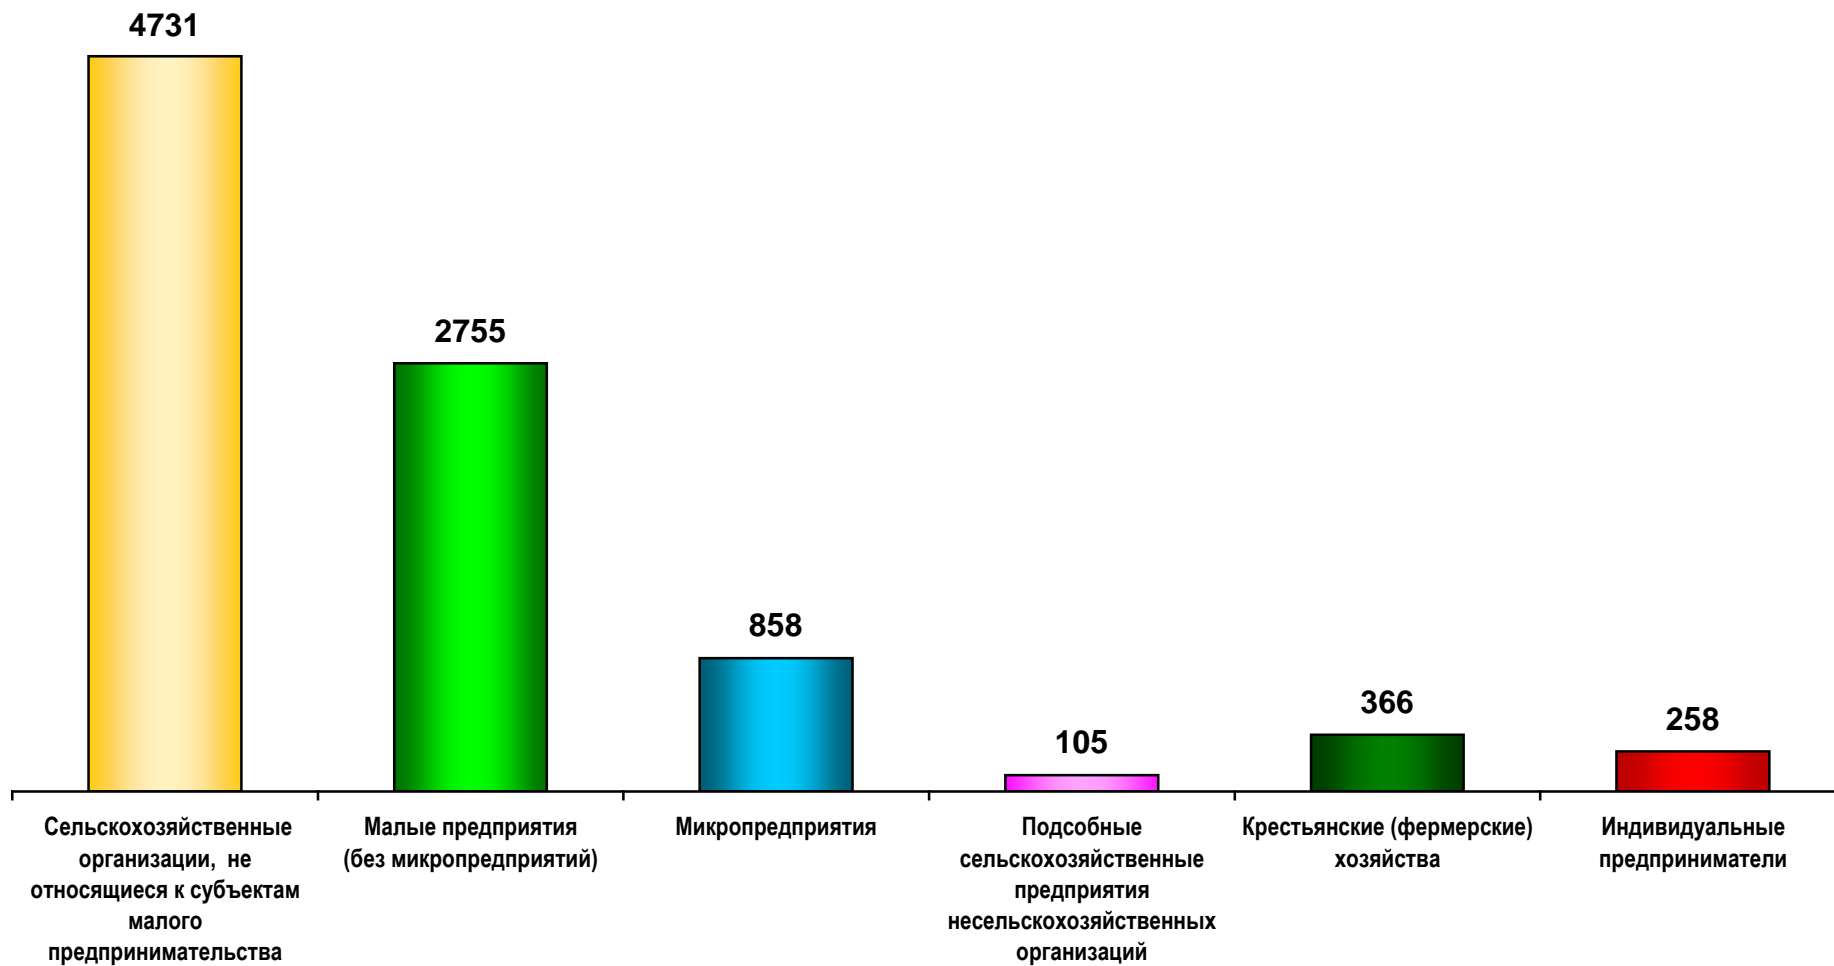

**2. ОБЩАЯ ПОСЕВНАЯ ПЛОЩАДЬ СЕЛЬСКОХОЗЯЙСТВЕННЫХ КУЛЬТУР ПОД УРОЖАЙ 2016 Г.
В СРЕДНЕМ НА ОДНУ СЕЛЬСКОХОЗЯЙСТВЕННУЮ ОРГАНИЗАЦИЮ¹⁾**

(гектаров)

¹⁾ В расчете на одну организацию, имевшую общую посевную площадь.