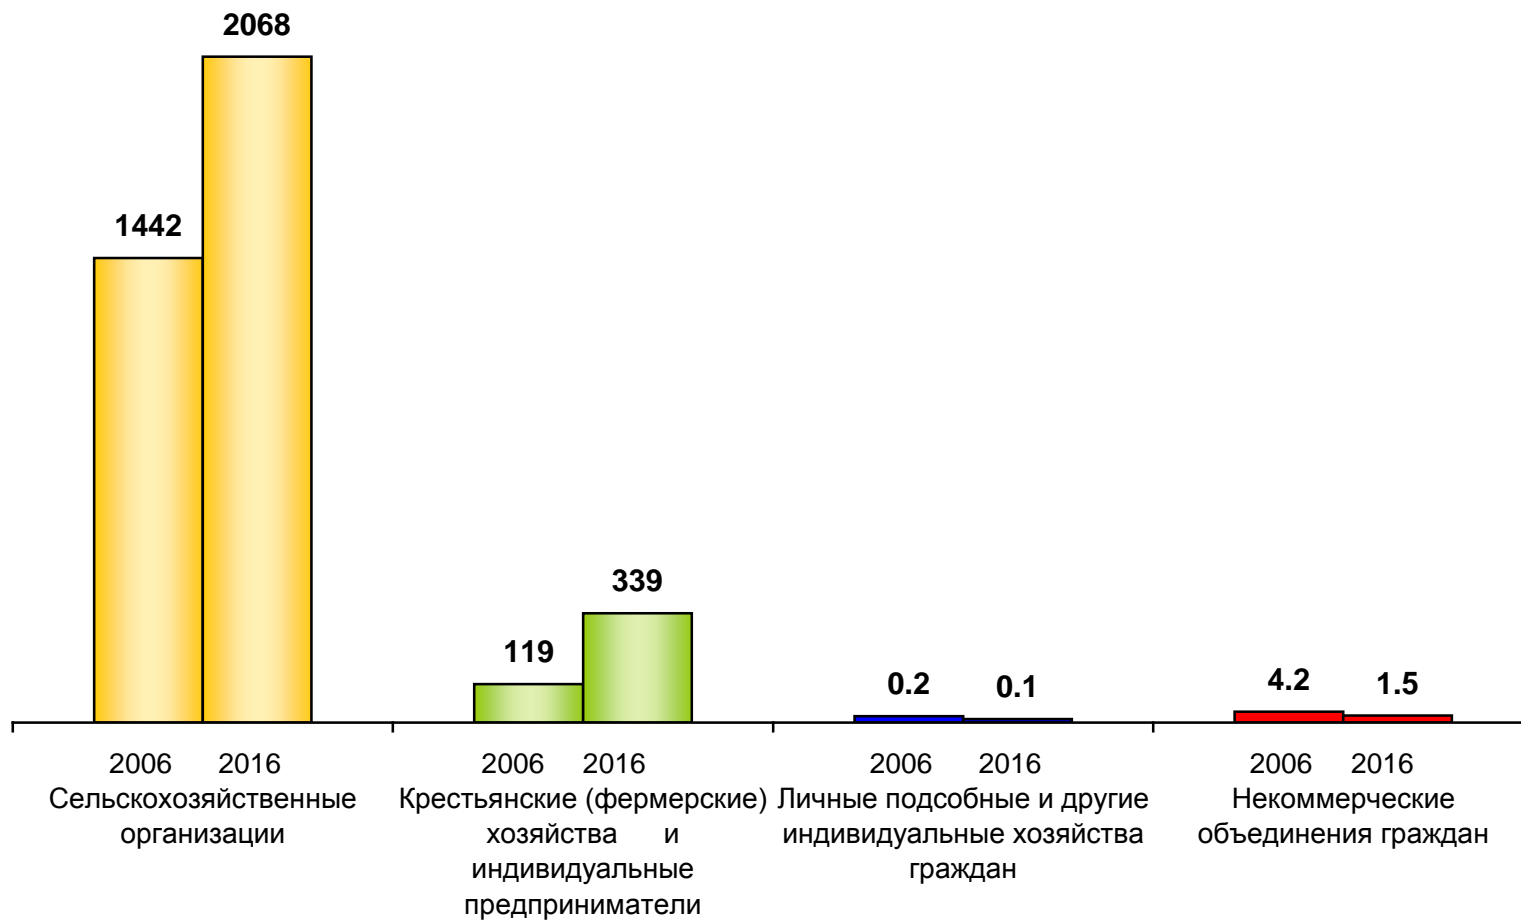

# ДИАГРАММЫ

---

**1. ОБЩАЯ ПОСЕВНАЯ ПЛОЩАДЬ СЕЛЬСКОХОЗЯЙСТВЕННЫХ КУЛЬТУР ПОД УРОЖАЙ 2006 И 2016 ГГ.  
В СРЕДНЕМ НА ОДНУ СЕЛЬСКОХОЗЯЙСТВЕННУЮ ОРГАНИЗАЦИЮ<sup>1)</sup>**

(гектаров)

<sup>1)</sup> В расчете на одну организацию, имевшую общую посевную площадь.