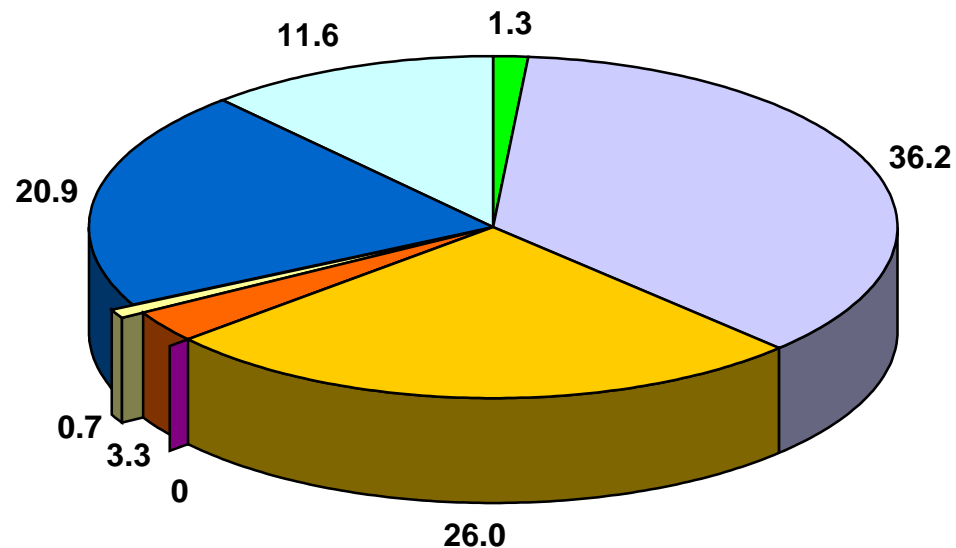

4. СТРУКТУРА ПЛОЩАДЕЙ МНОГОЛЕТНИХ НАСАЖДЕНИЙ В 2016 Г. ПО КАТЕГОРИЯМ ХОЗЯЙСТВ

(на 1 июля; в процентах от общей площади многолетних плодовых насаждений и ягодных культур в хозяйствах всех категорий)

- Сельскохозяйственные организации, не относящиеся к субъектам малого предпринимательства
- Малые предприятия (без микропредприятий)
- Микропредприятия
- Подсобные сельскохозяйственные предприятия несельскохозяйственных организаций
- Крестьянские (фермерские) хозяйства
- Индивидуальные предприниматели
- Личные подсобные и другие индивидуальные хозяйства граждан
- Некоммерческие объединения граждан