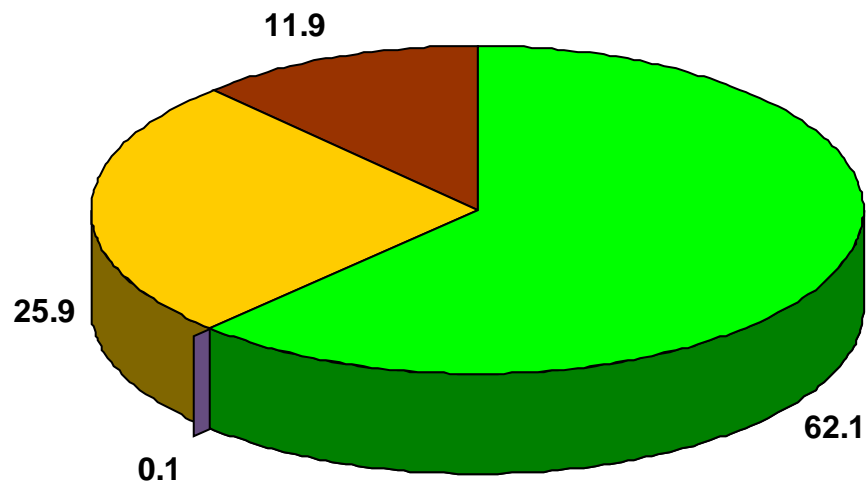

3. СТРУКТУРА ПЛОЩАДЕЙ МНОГОЛЕТНИХ НАСАЖДЕНИЙ В 2006 И 2016 ГГ. ПО КАТЕГОРИЯМ ХОЗЯЙСТВ

(на 1 июля; в процентах от общей площади многолетних плодовых насаждений и ягодных культур в хозяйствах всех категорий)

2006 г.

2016 г.

- Сельскохозяйственные организации
- Крестьянские (фермерские) хозяйства и индивидуальные предприниматели
- Личные подсобные и другие индивидуальные хозяйства граждан
- Некоммерческие объединения граждан