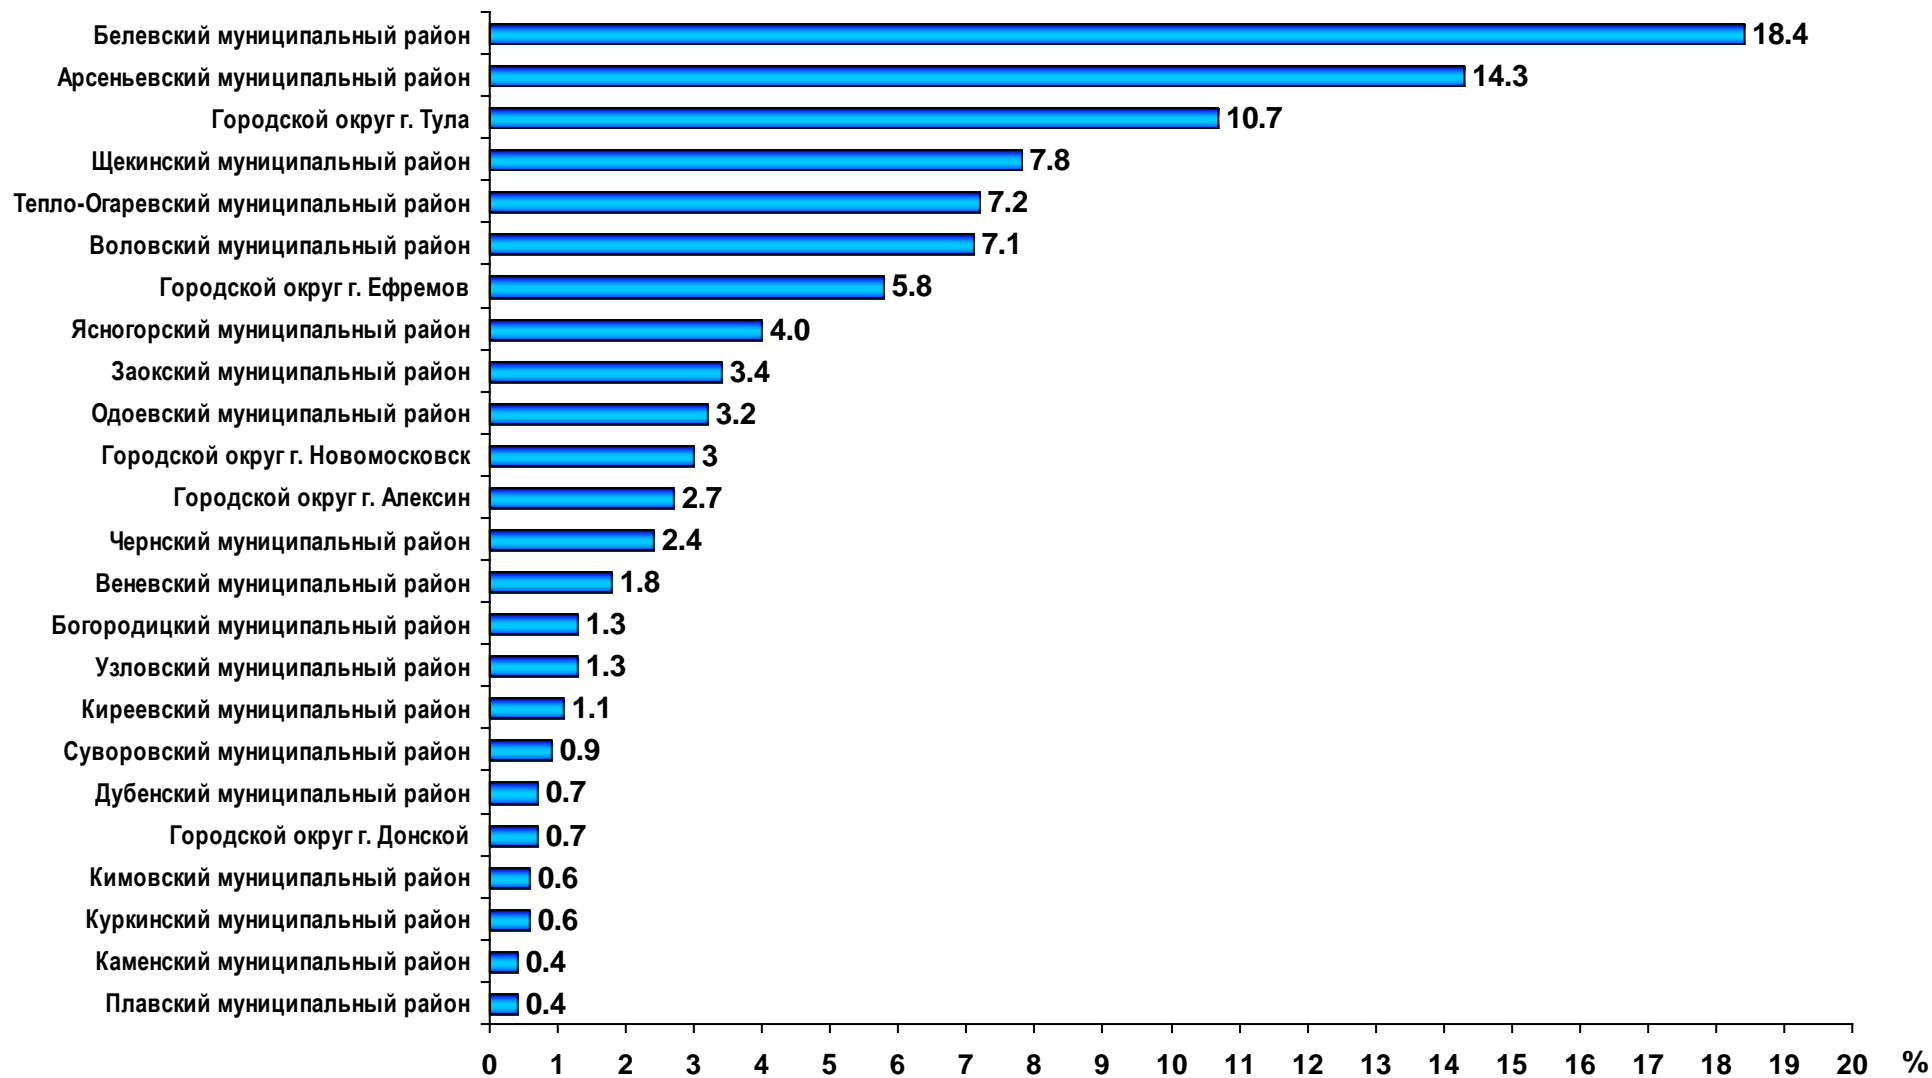

**10. УДЕЛЬНЫЙ ВЕС МУНИЦИПАЛЬНЫХ РАЙОНОВ И ГОРОДСКИХ ОКРУГОВ
В ОБЩЕЙ ПЛОЩАДИ МНОГОЛЕТНИХ ПЛОДОВЫХ НАСАЖДЕНИЙ И ЯГОДНЫХ КУЛЬТУР ПОД УРОЖАЙ 2016 Г.**

(в процентах от общей многолетних плодовых насаждений и ягодных культур в хозяйствах всех категорий)