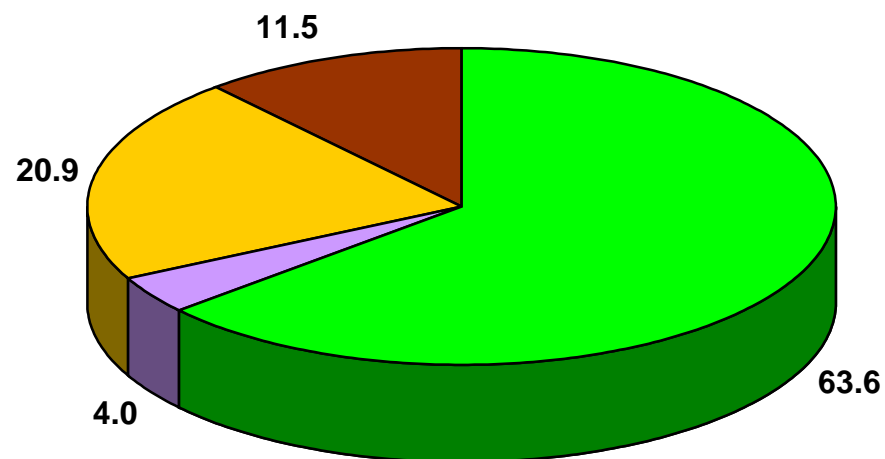

3. СТРУКТУРА ПЛОЩАДЕЙ МНОГОЛЕТНИХ НАСАЖДЕНИЙ В 2006 И 2016 ГГ. ПО КАТЕГОРИЯМ ХОЗЯЙСТВ

(на 1 июля; в процентах от общей площади многолетних плодовых насаждений и ягодных культур в хозяйствах всех категорий)

2006 г.

2016 г.

- Сельскохозяйственные организации
- Крестьянские (фермерские) хозяйства и индивидуальные предприниматели
- Личные подсобные и другие индивидуальные хозяйства граждан
- Некоммерческие объединения граждан